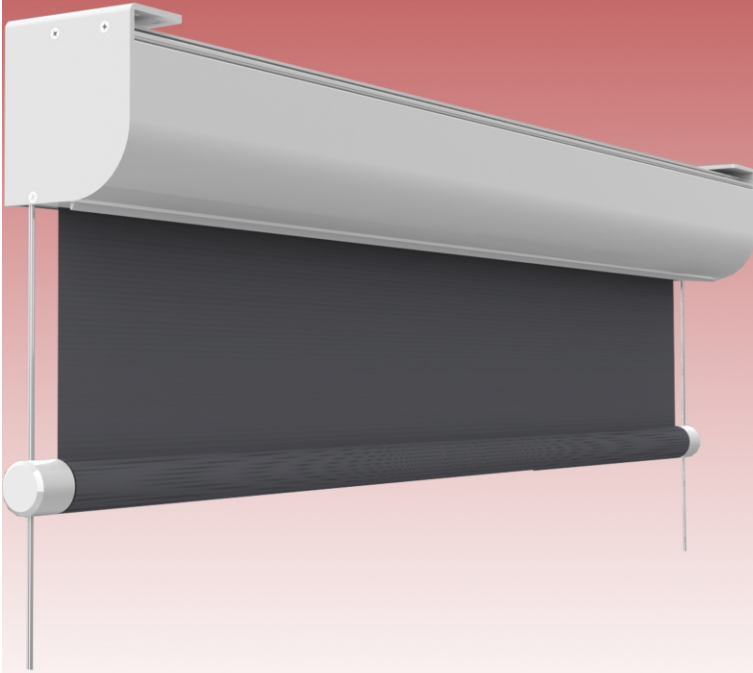

## DIŐ CEPHE PERDESİ

Tavan Montajı

Duvar Montajı

**LEYRE**

ZEYRE PERDE SİSTEMLERİ SAN. VE TİC. LTD. ŞTİ.  
ABBASAGA MH. İHLAMUR YILDIZ CD. NO: 21 / A 34535 BEŞİKTAŐ-İSTANBUL-TÜRKİYE  
T. +90 212 2364120 - F. +90 212 23364121  
WWW.ZEYREPERDE.COM - INFO@ZEYREPERDE.COM

## DIŐ CEPHE PERDESİ

ZEYRE DıŐ cephe perdeleri ile cam cephelerinize gelen gneŐ ıŐınlarını iŐeri girmeden yansıtabilirsiniz. Bu size meknlarınızda konfor, ısıtma ve soĐutma maliyetlerinizde avantaj saĐlar.

## YANSITMA VE ABSORBE

Cam ile perde arasında oluŐturulan hava boŐluĐu iyi bir ısı yalıtımı saĐlar. Bunun yanında solar yansıtma özelliĐi ile gelen gneŐ ıŐınları yansıtılır. Absorbe özelliĐi ile de solar enerji perde kumaŐı zerinde toplanır. Geriye sadece sizi rahatsız etmeyecek ıŐık giriŐi saĐlanır.

## Montaj

Zeyre dıŐ cephe perdeleri standart montaj modlleri ile mimari projelerde sonsuz montaj alternatifleri sunar.

Montaj bu sayede hızlı ve temiz bir Őekilde gerŐekleŐtirilir.