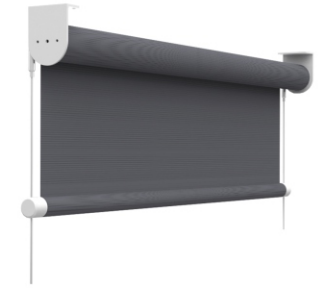

Kutusuz Model