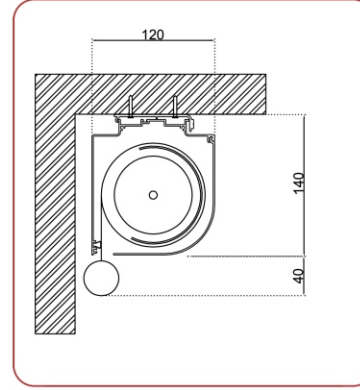

ZDPS 120

ZDPS 120

ZDPS 120

DIŐ CEPHE PERDESİ

Tavan Montajı

Duvar Montajı

LEYRE

ZEYRE PERDE SİSTEMLERİ SAN. VE TİC. LTD. ŞTİ.
ABBASAGA MH. İHLAMUR YILDIZ CD. NO: 21/A 34535 BEŞİKTAŞ-İSTANBUL-TÜRKİYE
T. +90 212 2364120 - F. +90 212 23364121
WWW.ZEYREPERDE.COM - INFO@ZEYREPERDE.COM