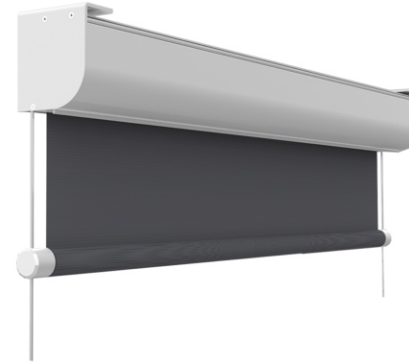

Ürün ŐeŐitleri

Kutulu Model