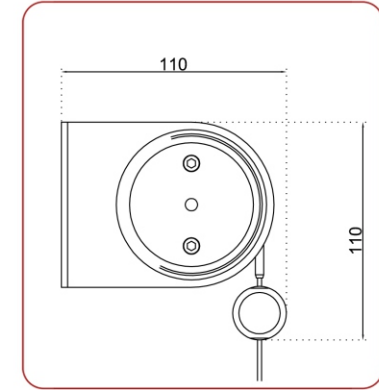

ZDPS 120

ZDPS 120

ZDPS 120

DIŐ CEPHE PERDESİ

Tavan Montajı

Duvar Montajı

LEYRE

ZEYRE PERDE SİSTEMLERİ SAN. VE TİC. LTD. ŞTİ.
ABBASAGA MH. İHLAMUR YILDIZ CD. NO: 21/A 34535 BEŞİKTAŞ-İSTANBUL-TÜRKİYE
T. +90 212 2364120 - F. +90 212 23364121
WWW.ZEYREPERDE.COM - INFO@ZEYREPERDE.COM