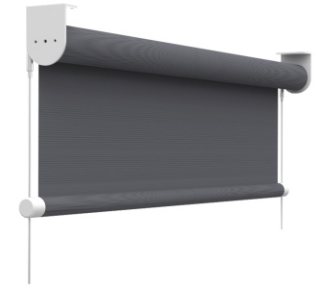

Kutusuz Model