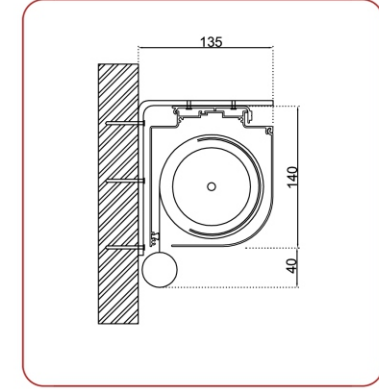

ZDPS 120

ZDPS 120

ZDPS 120

DIŐ CEPHE PERDESİ

Tavan Montajı

Duvar Montajı

LEYRE

ZEYRE PERDE SİSTEMLERİ SAN. VE TİC. LTD. ŞTİ.
ABBASAGA MH. İHLAMUR YILDIZ CD. NO: 21/A 34535 BEŞİKTAŞ-İSTANBUL-TÜRKİYE
T. +90 212 2364120 - F. +90 212 23364121
WWW.ZEYREPERDE.COM - INFO@ZEYREPERDE.COM