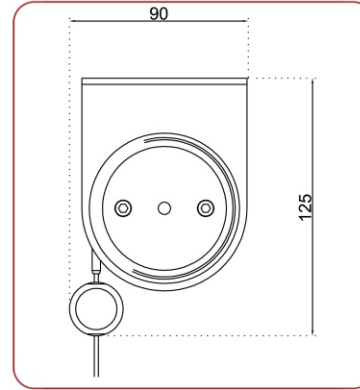

ZDPS 120

ZDPS 120

ZDPS 120

DIŐ CEPHE PERDESİ

Tavan Montajı

Duvar Montajı

LEYRE

ZEYRE PERDE SİSTEMLERİ SAN. VE TİC. LTD. ŞTİ.
ABBASAGA MH. İHLAMUR YILDIZ CD. NO: 21/A 34535 BEŞİKTAŞ-İSTANBUL-TÜRKİYE
T. +90 212 2364120 - F. +90 212 23364121
WWW.ZEYREPERDE.COM - INFO@ZEYREPERDE.COM