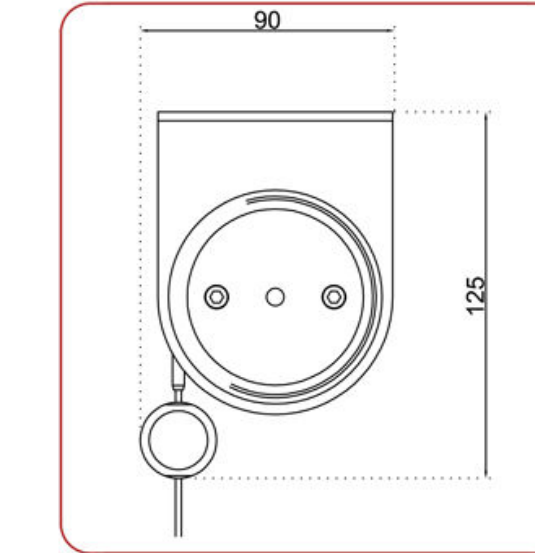

ZEYRE

ZEYRE PERDE SİSTEMLERİ SAN. VE TİC. LTD. ŞTİ.
ABBASAGA MH. İHLAMUR YILDIZ CD. NO: 21 / A 34535 BEŐİKTAŐ-İSTANBUL-TÜRKİYE
T. +90 212 2364120 - F. +90 212 23364121
WWW.ZEYREPERDE.COM - INFO@ZEYREPERDE.COM

EXPERT
somfy

Serge Ferrari
COMPOSITE TEXTILES FOR LIGHTNESS