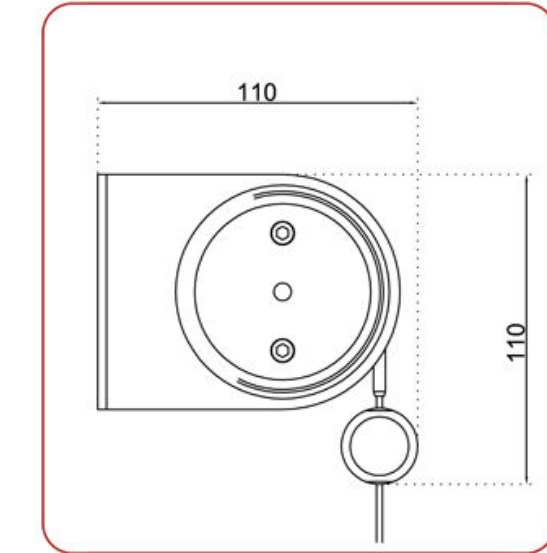

ZEYRE

ZEYRE PERDE SİSTEMLERİ SAN. VE TİC. LTD. ŞTİ.
ABBASAGA MH. İHLAMUR YILDIZ CD. NO: 21 / A 34535 BEŐİKTAŐ-İSTANBUL-TÜRKİYE
T. +90 212 2364120 - F. +90 212 23364121
WWW.ZEYREPERDE.COM - INFO@ZEYREPERDE.COM

EXPERT
somfy

Serge Ferrari
COMPOSITE TEXTILES FOR LIGHTNESS