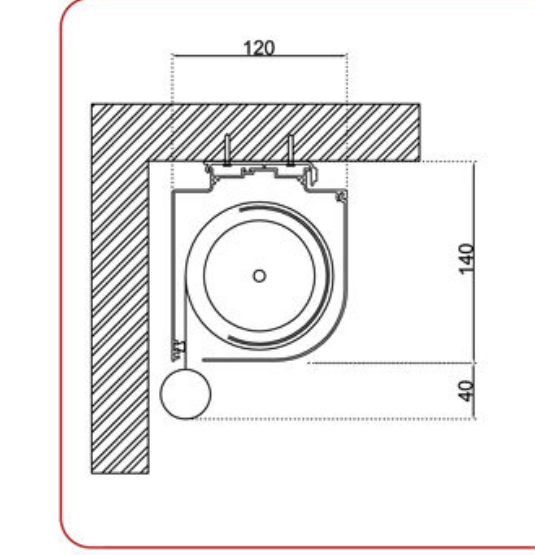

DIŐ CEPHE PERDESİ

Tavan Montajı