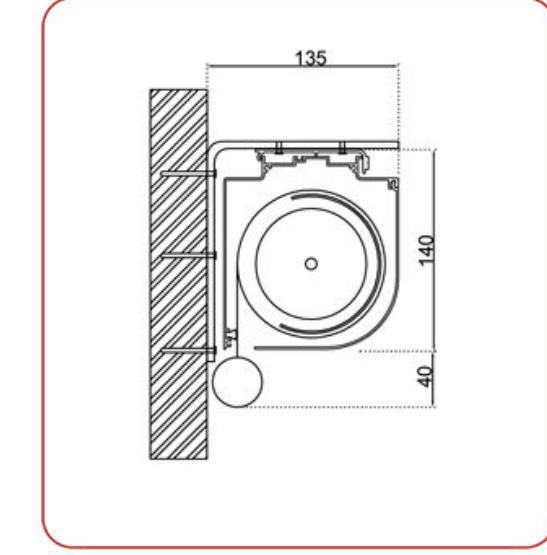

Duvar Montajı