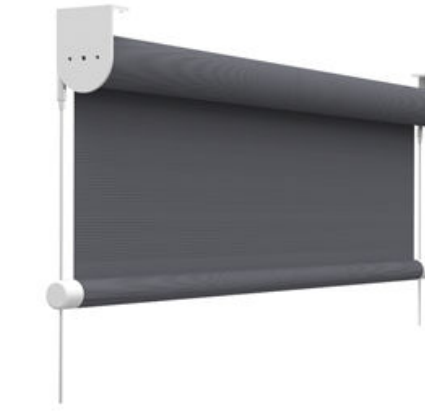

ZDPS 120

ZDPS 120

ZDPS 120

DIŐ CEPHE PERDESİ

ZEYRE DıŐ cephe perdeleri ile cam cephelerinize gelen güneŐ IŐınlarını ieri girmeden yansıtabilirsiniz. Bu size mekânlarınızda konfor, ısıtma ve sođutma maliyetlerinizde avantaj sađlar.

Cam ile perde arasında oluŐturulan hava boŐluđu iyi bir ısı yalıtımı sađlar. Bunun yanında solar yansıtma özelliđi ile gelen güneŐ IŐınları yansıtılır. Absorbe özelliđi ile de solar enerji perde kumaŐı üzerinde toplanır. Geriye sadece sizi rahatsız etmeyecek IŐık giriŐi sađlanır.

ZEYRE

ZDPS 120

ZDPS 120

DIŐ CEPHE PERDESİ

Kullanım Alanları

- GeniŐ cam cepheler
- Verandalar
- Ofisler
- Evler
- Mimari yapılar
- Endüstriyel alanlar

Ürün ÇeŐitleri

Kutulu Model

Kutusuz Model

Montaj

Zeyre dıŐ cephe perdeleri standart montaj modÜlleri ile mimari projelerde sonsuz montaj alternatifleri sunar.

Montaj bu sayede hızlı ve temiz bir Őekilde gerekleŐtirilir.

ZDPS 120

ZDPS 120